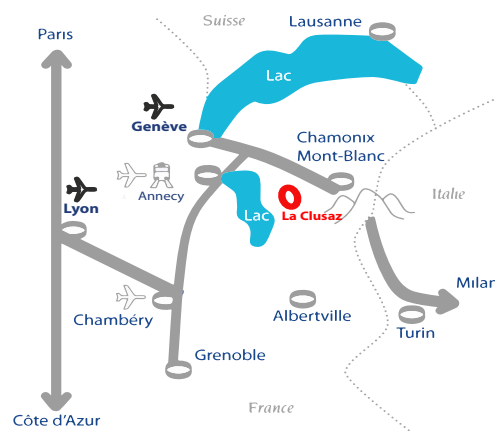

BEAUREGARD ****

HÔTEL, RESTAURANT & ESPACE BIEN-ÊTRE

HÔTEL AUTHENTIQUE ET CHALEUREUX OUVERT TOUTE L'ANNÉE

95

1

Ouvert
365 j

La Clusaz
France

HB | BEAUREGARD ^{Hôtel****}

Situé au départ des pistes et des sentiers de randonnées,
l'hôtel **Beauregard****** offre de nombreux avantages

- Au pied des remontées mécaniques et pistes de ski du Bossonnet
- À proximité directe du centre du village
- Ski room et livraison de matériel à l'hôtel
- Forfaits de ski délivrés à la réception
- Parking privatif
- Une vue imprenable sur le village et les montagnes environnantes

ACCÈS

- 30 minutes d'Annecy
- 1h de l'aéroport de Genève
- 1h45 de l'aéroport de Lyon
- 3h40 Paris-Annecy en TGV

Pauline GARCIA-MAQUIN
commercial@hotel-beauregard.fr
+33 (0)4 50 65 05 05

90 sentier du Bossonnet - CS 20050
74220 La Clusaz Cedex - France
hotel-beauregard.fr