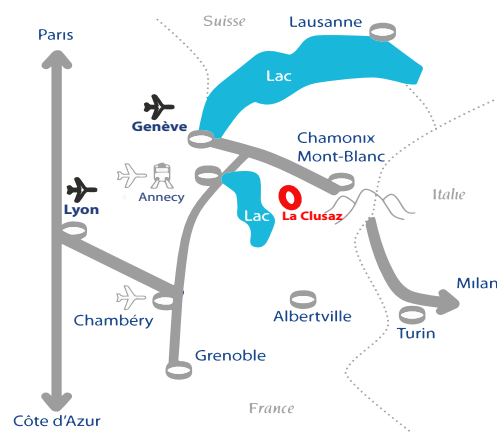

AU COEUR DU VILLAGE ^{★★★★★}

HÔTEL, RESTAURANTS & SPA

HÔTEL DE CHARME ET D'EXCEPTION ALLIANT LUXE ET TRADITION

60

2

La Clusaz
France

 AU COEUR DU VILLAGE
HOTEL • RESTAURANTS • SPA ^{★★★★★}

Idéalement situé au centre de la station et aux pieds des pistes
l'hôtel **Au Coeur du Village** ^{★★★★★}, Relais & Châteaux condense le raffinement et la modernité.

- Au centre du village
- Au départ des remontées mécaniques
- Conciergerie
- Ski room et boutique sur place
- Forfaits de ski délivrés à la réception de l'hôtel
- Parking couvert

ACCÈS

- 30 minutes d'Anney
- 1h de l'aéroport de Genève
- 1h45 de l'aéroport de Lyon
- 3h40 Paris-Anney en TGV