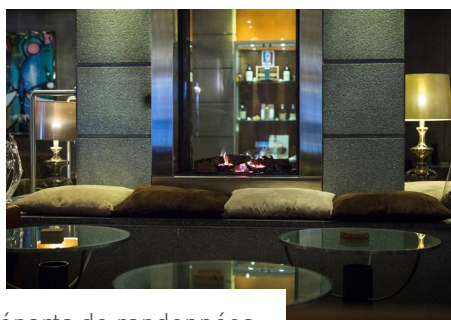

AU COEUR DU VILLAGE

5* - LA CLUSAZ

60

2

5

- Au pied des pistes et des départs de randonnées
- Ski room et boutique sur place

Anancy 30 min / Genève 1h / Lyon 1h45
3h40 Paris-Anancy par TGV

Manon PLANCHAMP
commercial@hotel-aucoeurduvillage.fr - +33 (0)4 50 19 19 71

26 montée du Château - 74220 La Clusaz - +33 (0)4 50 01 50 01 - hotel-aucoeurduvillage.fr

	M²	U	U	U	U	U
Turquoise (A)	71	18	30	45	16	30
Grenat (B)	69	24	30	50	16	90
Tourmaline (C)	60	14	16	30	12	70
A+B	140	35	60	90	-	180
B+C	130	28	40	80	-	150
A+B+C	200	50	75	160	40	250
Agate	25	10	-	15	-	30
Topaze	35	12	20	20	-	30

AU COEUR DU VILLAGE
HOTEL - RESTAURANTS - SPA
La Clusaz - France